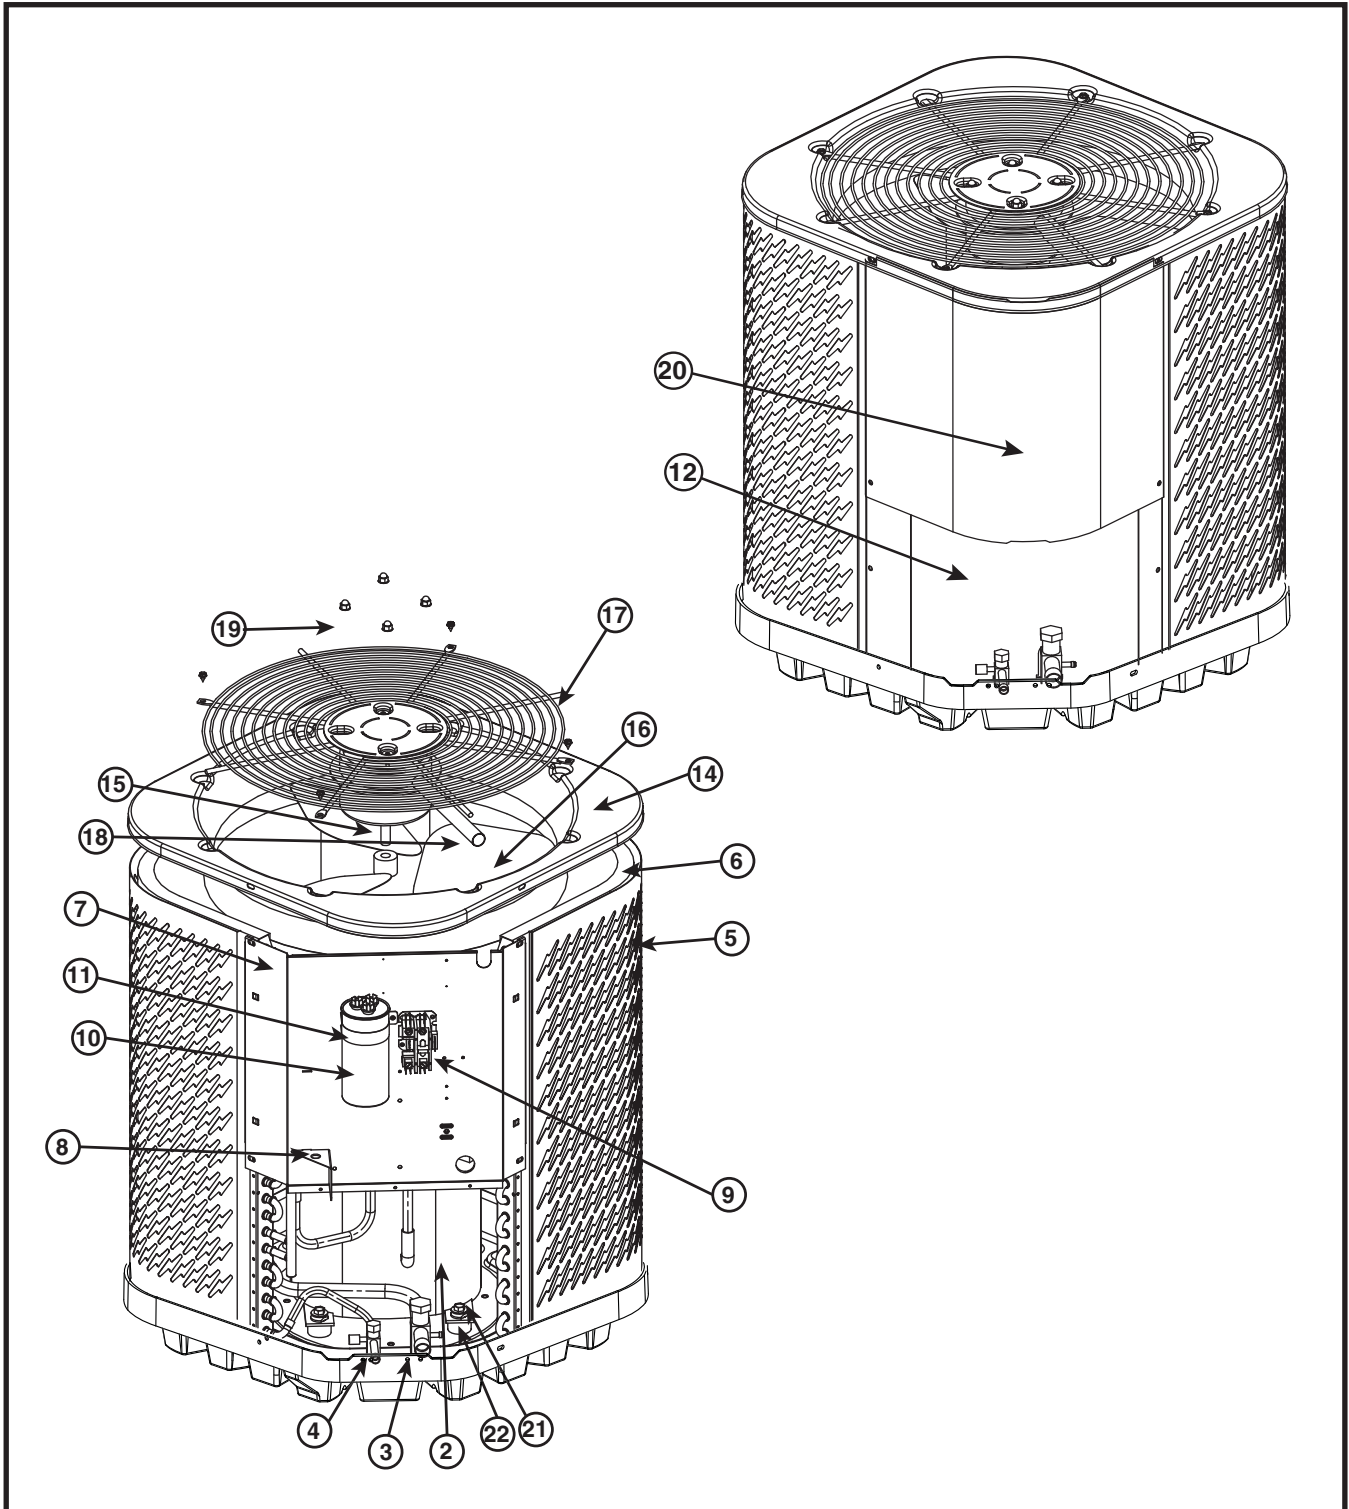

REPLACEMENT PARTS LIST

Residential Split System Air Conditioner

JS4BD-KA / KB Series

13 SEER Models

JS4BD-KA / KB Series Residential Split System Air Conditioner

ITEM	DESCRIPTION	018KA/KB	024KA/KB	030KA/KB	036KA/KB	042KA/KB	048KA/KB	060KA/KB
2	Compressor	918867	919606	918869	918870	918871	918872	918873
3	Refrigerant Valve (Large)	663992	663992	663992	663992	663963	663963	663963
4	Refrigerant Valve (Small)	664255	664255	664255	664255	664255	664255	664255
5	Coil Guard (Formed, Streling Grey) - KA	275701R	275702R	275704R	275704R	275713R	275713R	275716R
	Coil Guard (Formed, Streling Grey) - KB	275701R	275701R	275702R	275702R	275712R	275712R	275713R
	Coil Guard (Formed, Bronze) - KA	2B6461B	2B6463B	2B6464B	2B6464B	2B6603B	2B6603B	2B6606B
	Coil Guard (Formed, Bronze) - KB	275701R	275701R	275702R	275702R	275712R	275712R	275713R
6	Outdoor Coil (Formed) - KA	276361R	275273R	275274R	275274R	274521R	274521R	275283R
	Outdoor Coil (Formed) - KB	2A0001R	2A0001R	2A0003R	2A0003R	2B5231R	2B5231R	2B5232R
7	Control Box	277361	277361	277361	277361	277361	277361	277361
8	Low Voltage Divider	258790	258790	258790	258790	258790	258790	258790
9	Contactora	621661	621661	621661	621661	621662	621662	621662
10	Capacitor - KA	621969	620763	620763	621153	621153	621944	621717
	Capacitor - KB	621969	620763	620763	621153	621153	621944	621944
11	Capacitor strap	258781	258781	258781	258780	258780	258780	258780
12	Access Panel - KA	274011	274013	274014	274014	274013	274013	274016
	Access Panel - KB	274011	274011	274012	274012	274012	274012	274013
13	Snap Bushing (not shown)	631323	631323	631323	631323	631323	631323	631323
14	Top Pan	496161	496161	496161	496161	496162	496162	496162
15	Fan Motor	621952	621919	621919	621917	621990	621990	621990
16	Fan Blade	667315	667261	667261	667318	667316	667316	667316
17	Fan Grille	669334	669334	669334	669334	669335	669335	669335
18	Motor wire conduit	664158	664158	664158	664158	664162	664162	664162
19	Nut, Double thick	606261	606261	606261	606261	606261	606261	606261
20	Control Box Cover	276921	276921	276921	276921	276921	276921	276921
21	Grommet, Compressor	668530	668530	668530	668530	668530	668530	668530
22	Bolt, Compressor (metal)	600400	600400	600400	600400	600400	600400	600400
	Bolt, Compressor (composite)	600426	600426	600426	600426	600426	600426	600426
23	High Press Switch (not shown)	632473	632473	632473	632473	632473	632473	632473
24	Filter Drier (not shown)	669378	669378	669378	669378	669378	669378	669378
25	Compressor molded plug (not shown)	634658	634658	634658	634659	634659	634660	634660