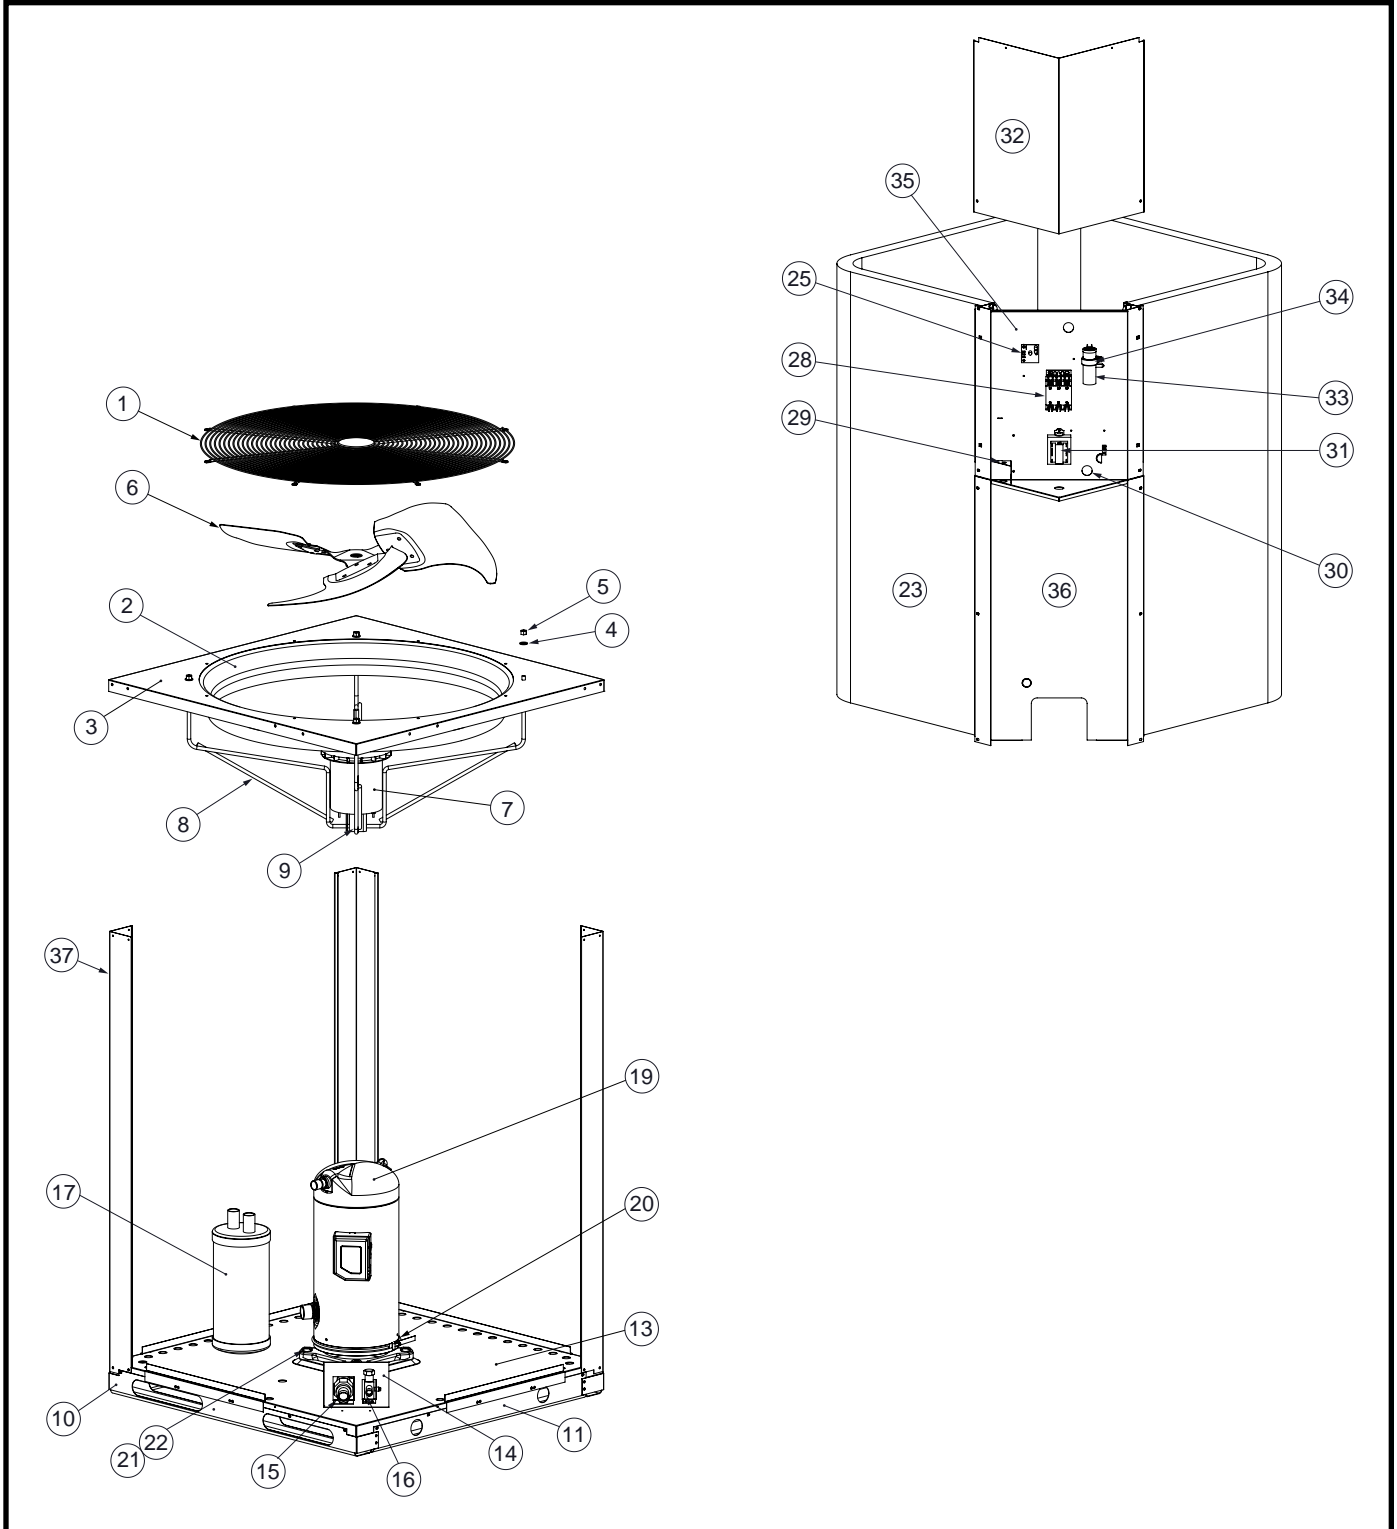

REPLACEMENT PARTS LIST

Light Commercial - Split System Air Conditioner 3-Phase, 11.2 EER Models S5BP Series

S5BP Series Replacement Parts List

ITEM	DESCRIPTION	208-230V / 3 Ph. / 60HZ		460V / 3 Ph. / 60HZ	
		090C	120C	090D	120D
1	Fan Grill	669891	669891	669891	669891
2	Orifice, Fan, 30" Spun	2B5272	2B5272	2B5272	2B5272
3	Top Pan, 30"	2B5241	2B5241	2B5241	2B5241
4	Washer, Flat	612064	612064	612064	612064
5	Nut, Acorn	606253	606253	606253	606253
6	Fan Blade	667394	667399	667394	667399
7	Condenser Motor	622207R	622207R	622224R	622224R
8	Motor Mount, Basket	669854	669854	669854	669854
9	Motor Stand Off, .965" High	669903	669903	669903	669903
10	Base Rail, Long	D09670	D09670	D09670	D09670
11	Base Rail, Short	D09680	D09680	D09680	D09680
12	Base Rail, Middle (Not Shown)	D09720	D09720	D09720	D09720
13	Bottom Pan	D09650	D09650	D09650	D09650
14	Bracket, Valve Mount	295781	295781	295781	295781
15	Refrigerant Valve (Large)	664662R	664662R	664662R	664662R
16	Refrigerant Valve (Small)	663863	663863	663863	663863
17	Accumulator	669294	669294	669294	669294
18	Filter Dryer (Not Shown)	669892	669888	669892	669888
19	Compressor	920500	920489	920501	920490
20	Crankcase Heater	632345	632351	632346	632352
21	Grommet, Compressor	668530	668530	668530	668530
22	Bolt, Compressor	600400	600400	600400	600400
23	Outdoor Coil (Formed)	290127R	2B4923R	290127R	2B4923R
24	Repl, Hail Guard Kit (Not Shown)	669301R	669885R	669301R	669885R
25	Anti Short-Cycle Timer	621586	621586	621586	621586
26	Switch, High Pressure (Not Shown)	632473	632473	632473	632473
27	Switch, Low Pressure (Not Shown)	632361	632361	632361	632361
28	Contacto	621784	621784	621784	621784
29	Low Voltage Divider	258790	258790	258790	258790
30	Snap Bushing	631957	631957	631957	631957
31	Transformer	622247	622247	622247	622247
32	Control Panel Cover	389330	389330	389330	389330
33	Capacitor	622137	622137	622137	622137
34	Capacitor Strap	285931	285931	285931	285931
35	Control Panel	389340	389340	389340	389340
36	Access Panel	389360	2B4931	389360	2B4931
37	Corner Post	2A1051	2A1052	2A1051	2A1052
38	Motor Basket Clamp (Not Shown)	669346	669346	669346	669346